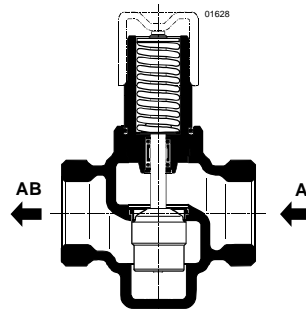

- de** Montageanleitung
- en** Mounting instructions
- fr** Instructions de montage
- sv** Monteringsinstruktion
- nl** Montage-handleiding
- it** Istruzioni di montaggio
- fi** Asennusohje
- es** Instrucciones de montaje
- da** Monteringsvejledning

- Durchgangsventile PN25
- Two-port seat valves PN25
- Vannes 2 voies PN25
- 2-vägsventiler PN25
- Doorstroomafsluiters PN25
- Valvole a due vie PN25
- Kaksitieventtiilit PN25
- Válvulas de 2 vías PN25
- Vovejsventiler PN25

VVG549...

VVG549...

A → AB A = 0 ... 100%
AB = 0 ... 100%

VVG549...K

A → AB A = 0 ... 100%
AB = 0 ... 100%

VVG549... + SQS359...

DN [mm]	D	Valve type	H [mm]	H1 [mm]	H2 [mm]	L1 [mm]	L2 [mm]	L3 [mm]	L4 [mm]	L5 [mm]	N [mm]	B [mm]	G [kg]
15	G $\frac{3}{4}$ B	VVG549.15-0.25 ... 2.5	212	58	97	65	32,5	31,5	111	137	33	11,5	0.48
20	G1B	VVG549.20-4K	230	78	120	70	35	37,5	117	153	37	12	0.63
25	G1 $\frac{1}{4}$ B	VVG549.25-6.3K	230	78	120	75	37,5	37,5	123	158	42	12	0.72

ALS15, ALS20, ALS25

ALG12, ALG15, ALG20

DN [mm]	D	Valve type	Fitting type	ø P [mm]	N1 [mm]	G [kg]	Fitting type	ø E [mm]	N" [mm]	G [kg]
15	G $\frac{1}{2}$ B	VVG549.15-0.25 ... 0.63	ALS15	21.3	32	0.08	ALG12	Rp $\frac{3}{8}$	32	0.08
20	G1B	VVG549.20-4K	ALS20	26.8	41	0.10	ALG15	Rp $\frac{1}{2}$	41	0.10
25	G1 $\frac{1}{4}$ B	VVG549.25-6.3K	ALS25	33.7	50	0.16	ALG20	Rp $\frac{3}{4}$	50	0.16