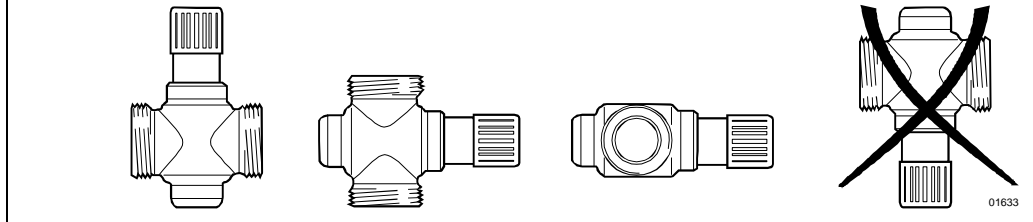

- de** Montageanleitung
- en** Mounting instructions
- fr** Instructions de montage
- sv** Monteringsinstruktion
- nl** Montage-handleiding
- it** Istruzioni di montaggio
- fi** Asennusohje
- es** Instrucciones de montaje
- da** Monteringsvejledning

- Durchgangsventile PN25
- Two-port seat valves PN25
- Vannes 2 voies PN25
- 2-vägsventiler PN25
- Doorstroomafsluiters PN25
- Valvole a due vie PN25
- Kaksitieventtiilit PN25
- Válvulas de 2 vías PN25
- Vovejsventiler PN25

VVG549...

VVG549...

A → AB A = 0 ... 100%
AB = 0 ... 100%

VVG549...K

A → AB A = 0 ... 100%
AB = 0 ... 100%

VVG549... + SQS359...

DN [mm]	D	Valve type	H [mm]	H1 [mm]	H2 [mm]	L1 [mm]	L2 [mm]	L3 [mm]	L4 [mm]	L5 [mm]	N [mm]	B [mm]	G [kg]
15	G $\frac{3}{4}$ B	VVG549.15-0.25 ... 2.5	212	58	97	65	32,5	31,5	111	137	33	11,5	0.48
20	G1B	VVG549.20-4K	230	78	120	70	35	37,5	117	153	37	12	0.63
25	G1 $\frac{1}{4}$ B	VVG549.25-6.3K	230	78	120	75	37,5	37,5	123	158	42	12	0.72

ALS15, ALS20, ALS25

ALG12, ALG15, ALG20

DN [mm]	D	Valve type	Fitting type	ø P [mm]	N1 [mm]	G [kg]	Fitting type	ø E [mm]	N" [mm]	G [kg]
15	G $\frac{1}{2}$ B	VVG549.15-0.25 ... 0.63	ALS15	21.3	32	0.08	ALG12	Rp $\frac{3}{8}$	32	0.08
20	G1B	VVG549.20-4K	ALS20	26.8	41	0.10	ALG15	Rp $\frac{1}{2}$	41	0.10
25	G1 $\frac{1}{4}$ B	VVG549.25-6.3K	ALS25	33.7	50	0.16	ALG20	Rp $\frac{3}{4}$	50	0.16