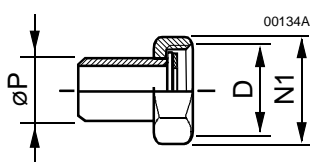

VVG549...

VVG549...

A → AB A = 0 ... 100%
AB = 0 ... 100%

VVG549...K

A → AB A = 0 ... 100%
AB = 0 ... 100%

VVG549... + SQS359...

DN [mm]	D	Valve type	H [mm]	H1 [mm]	H2 [mm]	L1 [mm]	L2 [mm]	L3 [mm]	L4 [mm]	L5 [mm]	N [mm]	B [mm]	G [kg]
15	G $\frac{3}{4}$ B	VVG549.15-0.25 ... 2.5	212	58	97	65	32,5	31,5	111	137	33	11,5	0.48
20	G1B	VVG549.20-4K	230	78	120	70	35	37,5	117	153	37	12	0.63
25	G1 $\frac{1}{4}$ B	VVG549.25-6.3K	230	78	120	75	37,5	37,5	123	158	42	12	0.72

ALS15, ALS20, ALS25

ALG12, ALG15, ALG20

DN [mm]	D	Valve type	Fitting type	ø P [mm]	N1 [mm]	G [kg]	Fitting type	ø E [mm]	N" [mm]	G [kg]
15	G $\frac{1}{2}$ B	VVG549.15-0.25 ... 0.63	ALS15	21.3	32	0.08	ALG12	Rp $\frac{3}{8}$	32	0.08
20	G1B	VVG549.20-4K	ALS20	26.8	41	0.10	ALG15	Rp $\frac{1}{2}$	41	0.10
25	G1 $\frac{1}{4}$ B	VVG549.25-6.3K	ALS25	33.7	50	0.16	ALG20	Rp $\frac{3}{4}$	50	0.16