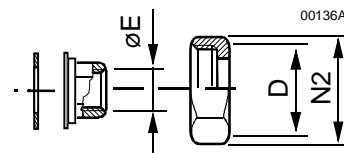

VVG549...

VVG549...

A → AB A = 0 ... 100%
AB = 0 ... 100%

VVG549...K

A → AB A = 0 ... 100%
AB = 0 ... 100%

VVG549... + SQS359...

DN [mm]	D	Valve type	H [mm]	H1 [mm]	H2 [mm]	L1 [mm]	L2 [mm]	L3 [mm]	L4 [mm]	L5 [mm]	N [mm]	B [mm]	G [kg]
15	G $\frac{3}{4}$ B	VVG549.15-0.25 ... 2.5	212	58	97	65	32,5	31,5	111	137	33	11,5	0.48
20	G1B	VVG549.20-4K	230	78	120	70	35	37,5	117	153	37	12	0.63
25	G1 $\frac{1}{4}$ B	VVG549.25-6.3K	230	78	120	75	37,5	37,5	123	158	42	12	0.72

ALS15, ALS20, ALS25

ALG12, ALG15, ALG20

DN [mm]	D	Valve type	Fitting type	ø P [mm]	N1 [mm]	G [kg]	Fitting type	ø E [mm]	N" [mm]	G [kg]
15	G $\frac{1}{2}$ B	VVG549.15-0.25 ... 0.63	ALS15	21.3	32	0.08	ALG12	Rp $\frac{3}{8}$	32	0.08
20	G1B	VVG549.20-4K	ALS20	26.8	41	0.10	ALG15	Rp $\frac{1}{2}$	41	0.10
25	G1 $\frac{1}{4}$ B	VVG549.25-6.3K	ALS25	33.7	50	0.16	ALG20	Rp $\frac{3}{4}$	50	0.16