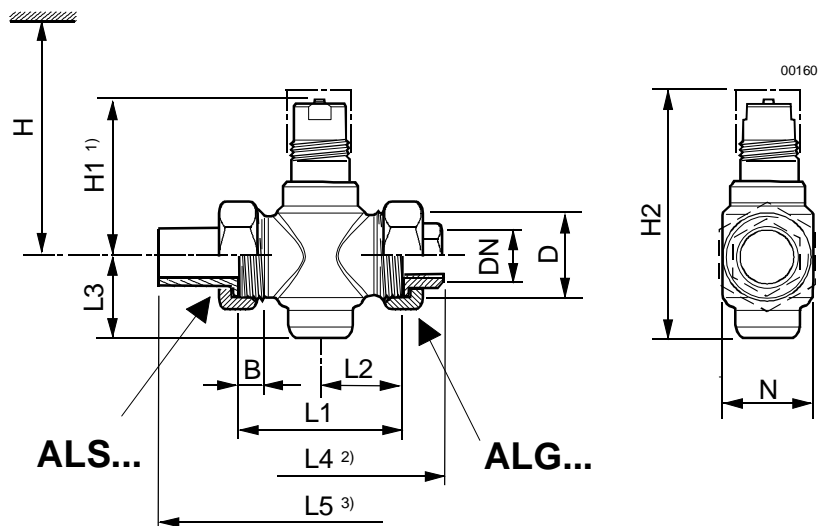

VVG549...

VVG549...

A → AB A = 0 ... 100%
AB = 0 ... 100%

VVG549...K

A → AB A = 0 ... 100%
AB = 0 ... 100%

VVG549... + SQS359...

DN [mm]	D	Valve type	H [mm]	H1 [mm]	H2 [mm]	L1 [mm]	L2 [mm]	L3 [mm]	L4 [mm]	L5 [mm]	N [mm]	B [mm]	G [kg]
15	G $\frac{3}{4}$ B	VVG549.15-0.25 ... 2.5	212	58	97	65	32,5	31,5	111	137	33	11,5	0.48
20	G1B	VVG549.20-4K	230	78	120	70	35	37,5	117	153	37	12	0.63
25	G1 $\frac{1}{4}$ B	VVG549.25-6.3K	230	78	120	75	37,5	37,5	123	158	42	12	0.72

ALS15, ALS20, ALS25

ALG12, ALG15, ALG20

DN [mm]	D	Valve type	Fitting type	ø P [mm]	N1 [mm]	G [kg]	Fitting type	ø E [mm]	N" [mm]	G [kg]
15	G $\frac{1}{2}$ B	VVG549.15-0.25 ... 0.63	ALS15	21.3	32	0.08	ALG12	Rp $\frac{3}{8}$	32	0.08
20	G1B	VVG549.20-4K	ALS20	26.8	41	0.10	ALG15	Rp $\frac{1}{2}$	41	0.10
25	G1 $\frac{1}{4}$ B	VVG549.25-6.3K	ALS25	33.7	50	0.16	ALG20	Rp $\frac{3}{4}$	50	0.16