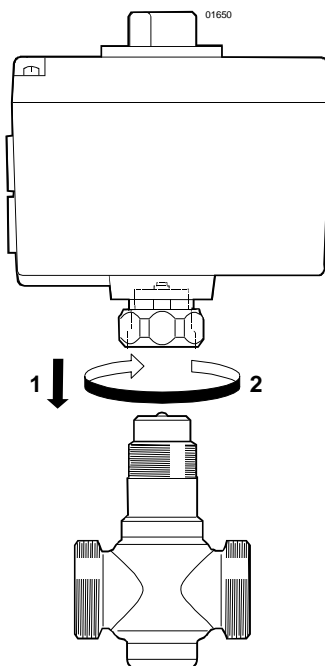

VVG549...

VVG549...

A → AB A = 0 ... 100%
AB = 0 ... 100%

VVG549...K

A → AB A = 0 ... 100%
AB = 0 ... 100%

VVG549... + SQS359...

DN [mm]	D	Valve type	H [mm]	H1 [mm]	H2 [mm]	L1 [mm]	L2 [mm]	L3 [mm]	L4 [mm]	L5 [mm]	N [mm]	B [mm]	G [kg]
15	G $\frac{3}{4}$ B	VVG549.15-0.25 ... 2.5	212	58	97	65	32,5	31,5	111	137	33	11,5	0.48
20	G1B	VVG549.20-4K	230	78	120	70	35	37,5	117	153	37	12	0.63
25	G1 $\frac{1}{4}$ B	VVG549.25-6.3K	230	78	120	75	37,5	37,5	123	158	42	12	0.72

ALS15, ALS20, ALS25

ALG12, ALG15, ALG20

DN [mm]	D	Valve type	Fitting type	ø P [mm]	N1 [mm]	G [kg]	Fitting type	ø E [mm]	N" [mm]	G [kg]
15	G $\frac{1}{2}$ B	VVG549.15-0.25 ... 0.63	ALS15	21.3	32	0.08	ALG12	Rp $\frac{3}{8}$	32	0.08
20	G1B	VVG549.20-4K	ALS20	26.8	41	0.10	ALG15	Rp $\frac{1}{2}$	41	0.10
25	G1 $\frac{1}{4}$ B	VVG549.25-6.3K	ALS25	33.7	50	0.16	ALG20	Rp $\frac{3}{4}$	50	0.16