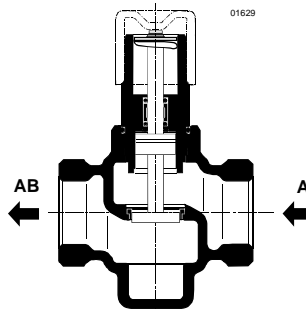

VVG549...

VVG549...

A → AB A = 0 ... 100%
AB = 0 ... 100%

VVG549...K

A → AB A = 0 ... 100%
AB = 0 ... 100%

VVG549... + SQS359...

DN [mm]	D	Valve type	H [mm]	H1 [mm]	H2 [mm]	L1 [mm]	L2 [mm]	L3 [mm]	L4 [mm]	L5 [mm]	N [mm]	B [mm]	G [kg]
15	G $\frac{3}{4}$ B	VVG549.15-0.25 ... 2.5	212	58	97	65	32,5	31,5	111	137	33	11,5	0.48
20	G1B	VVG549.20-4K	230	78	120	70	35	37,5	117	153	37	12	0.63
25	G1 $\frac{1}{4}$ B	VVG549.25-6.3K	230	78	120	75	37,5	37,5	123	158	42	12	0.72

ALS15, ALS20, ALS25

ALG12, ALG15, ALG20

DN [mm]	D	Valve type	Fitting type	ø P [mm]	N1 [mm]	G [kg]	Fitting type	ø E [mm]	N" [mm]	G [kg]
15	G $\frac{1}{2}$ B	VVG549.15-0.25 ... 0.63	ALS15	21.3	32	0.08	ALG12	Rp $\frac{3}{8}$	32	0.08
20	G1B	VVG549.20-4K	ALS20	26.8	41	0.10	ALG15	Rp $\frac{1}{2}$	41	0.10
25	G1 $\frac{1}{4}$ B	VVG549.25-6.3K	ALS25	33.7	50	0.16	ALG20	Rp $\frac{3}{4}$	50	0.16